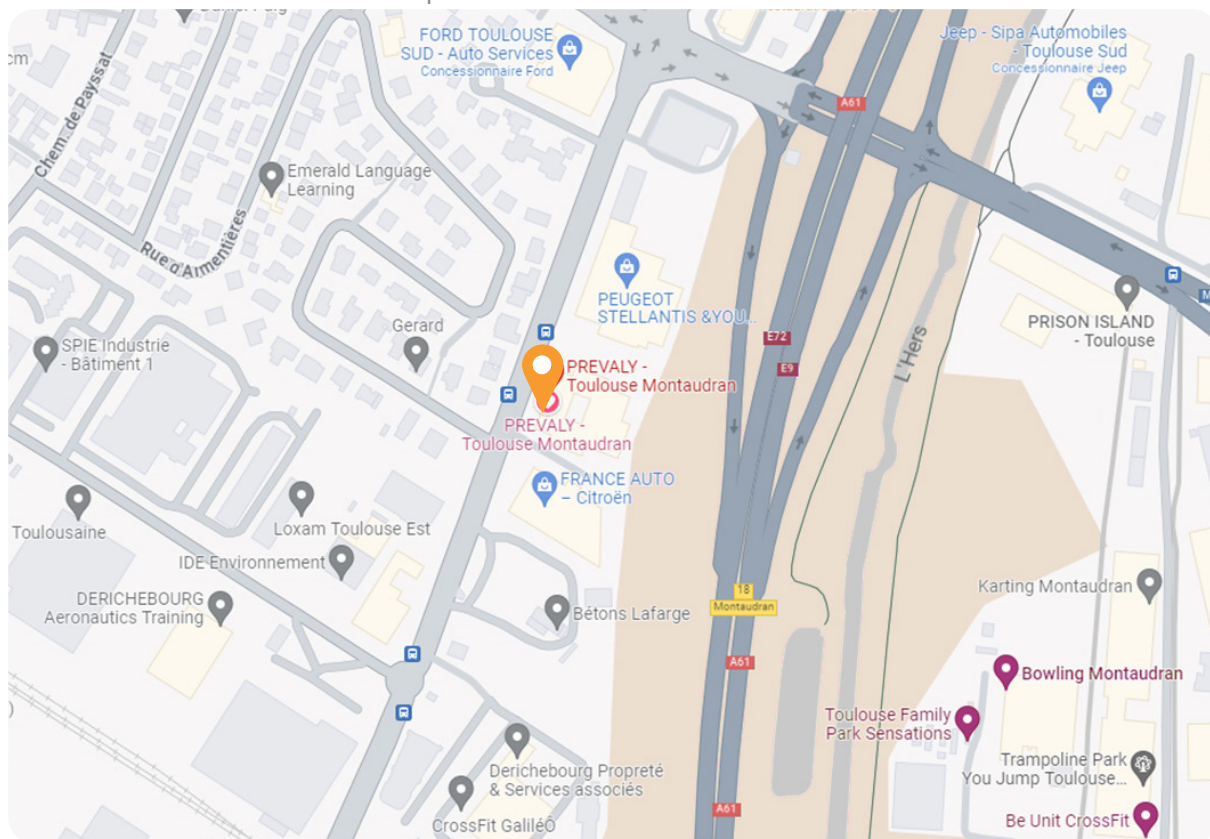

# Prevaly | Montaudran

26, avenue Didier Daurat  
31400 TOULOUSE

05 40 133 133

Horaires

Automobilistes : PREVALY Toulouse Montaudran se situe entre PEUGEOT et CITROEN. Les locaux sont accessibles aux personnes à mobilité réduite.

Google Maps - © 2015 Google

Accès routier par le  
périphérique Est :  
Echangeur numéro 18

Ligne 37 Arrêt « Santos  
Dumont »  
Ligne 7 Arrêt « Lafaurie »  
Ligne 80 Arrêt « Védrières »

Besoin d'information ?